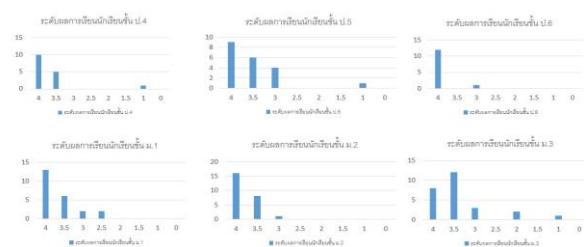

การใช้สื่อ ICT เพื่อการเรียนรู้

ข้อมูลสารสนเทศผลการเรียน ปีการศึกษา 2565

ผลการเรียนนักเรียนชั้น ป.4-ม.3 รายวิชาศิลปะ ภาคเรียนที่ 2/2565

การปฏิบัติงานในหน้าที่ครู ปีการศึกษา 2565

รายวิชาที่สอน รวม 19 คาบ

- ♥ ศิลปะ ชั้น ป.4 - 6
- ♥ ศิลปะ ชั้น ม.1-3
- ♥ ชุมนุม นาฏศิลป์
- ♥ กิจกรรมพัฒนาผู้เรียน ลูกเสือ-เนตรนารี ชั้น ม.1-3
- ♥ โฮมรูมที่ปรึกษานักเรียน ชั้น ม.3